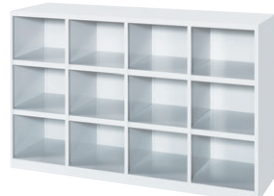

W1220×D350×H350 ●12kg

●3列用ハイベース
使用例

下段ボックスも使い易いように配慮した
ハイベース(H350)も用意しております。

GSB背面ロッカー(オープン型)

●W1800(5列3段)

82-8022-0 GSB15W5
¥96,400

W1800×D400×H900
内寸(1室)/W336×D399×H250

●W1444(4列3段)

82-8035-0 GSB12W4
¥92,600

W1444×D400×H900
内寸(1室)/W336×D399×H250

●W1088
(3列3段)

82-8034-0 GSB9W3
¥75,200

W1088×D400×H900
内寸(1室)/W336×D399×H250

■仕様

本体/スチール、メラミン焼付塗装
●カラー/ホワイト

BRE背面ロッカー(オープン型)